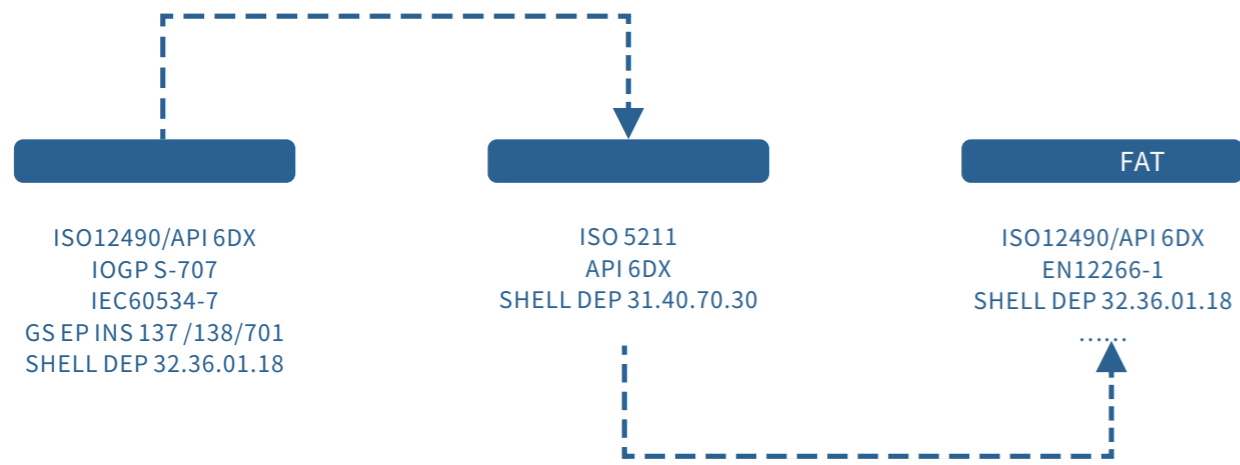

SAP

80

ISO API

ISO 9001 , API 6A, API 6D, API 600

CE-PED AD2000 TA-Luft,

API 624, ISO 15848

API 607, API 6FA

NORSOK ISO9001 CE/PED

TA Luft ABS AD2000

设计特色

• DAL

设计特色

316SS
316SS, 904SS, 6mo
316SS, 904SS, 6mo

(PST)

HIPPS /HIPPS

• HIPPS