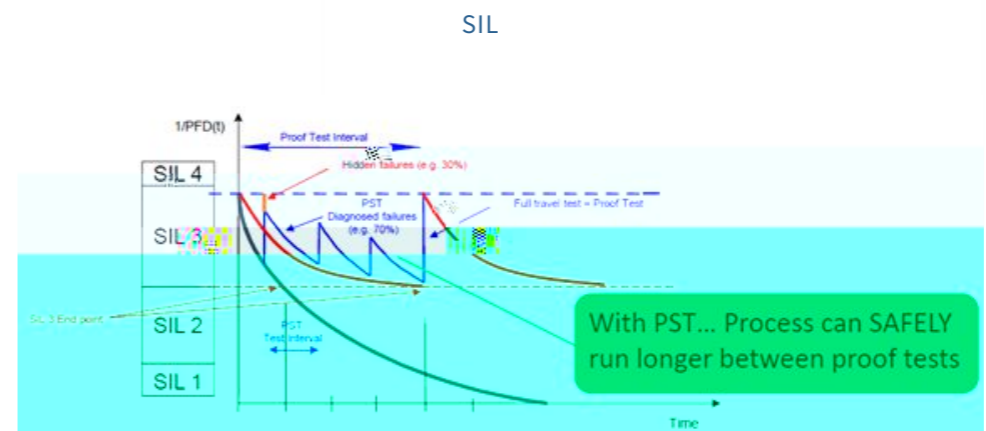

TA Luft ABS AD2000

设计特色

• DAL

设计特色

316SS
316SS, 904SS, 6mo
316SS, 904SS, 6mo

(PST)

HIPPS /HIPPS

• HIPPS